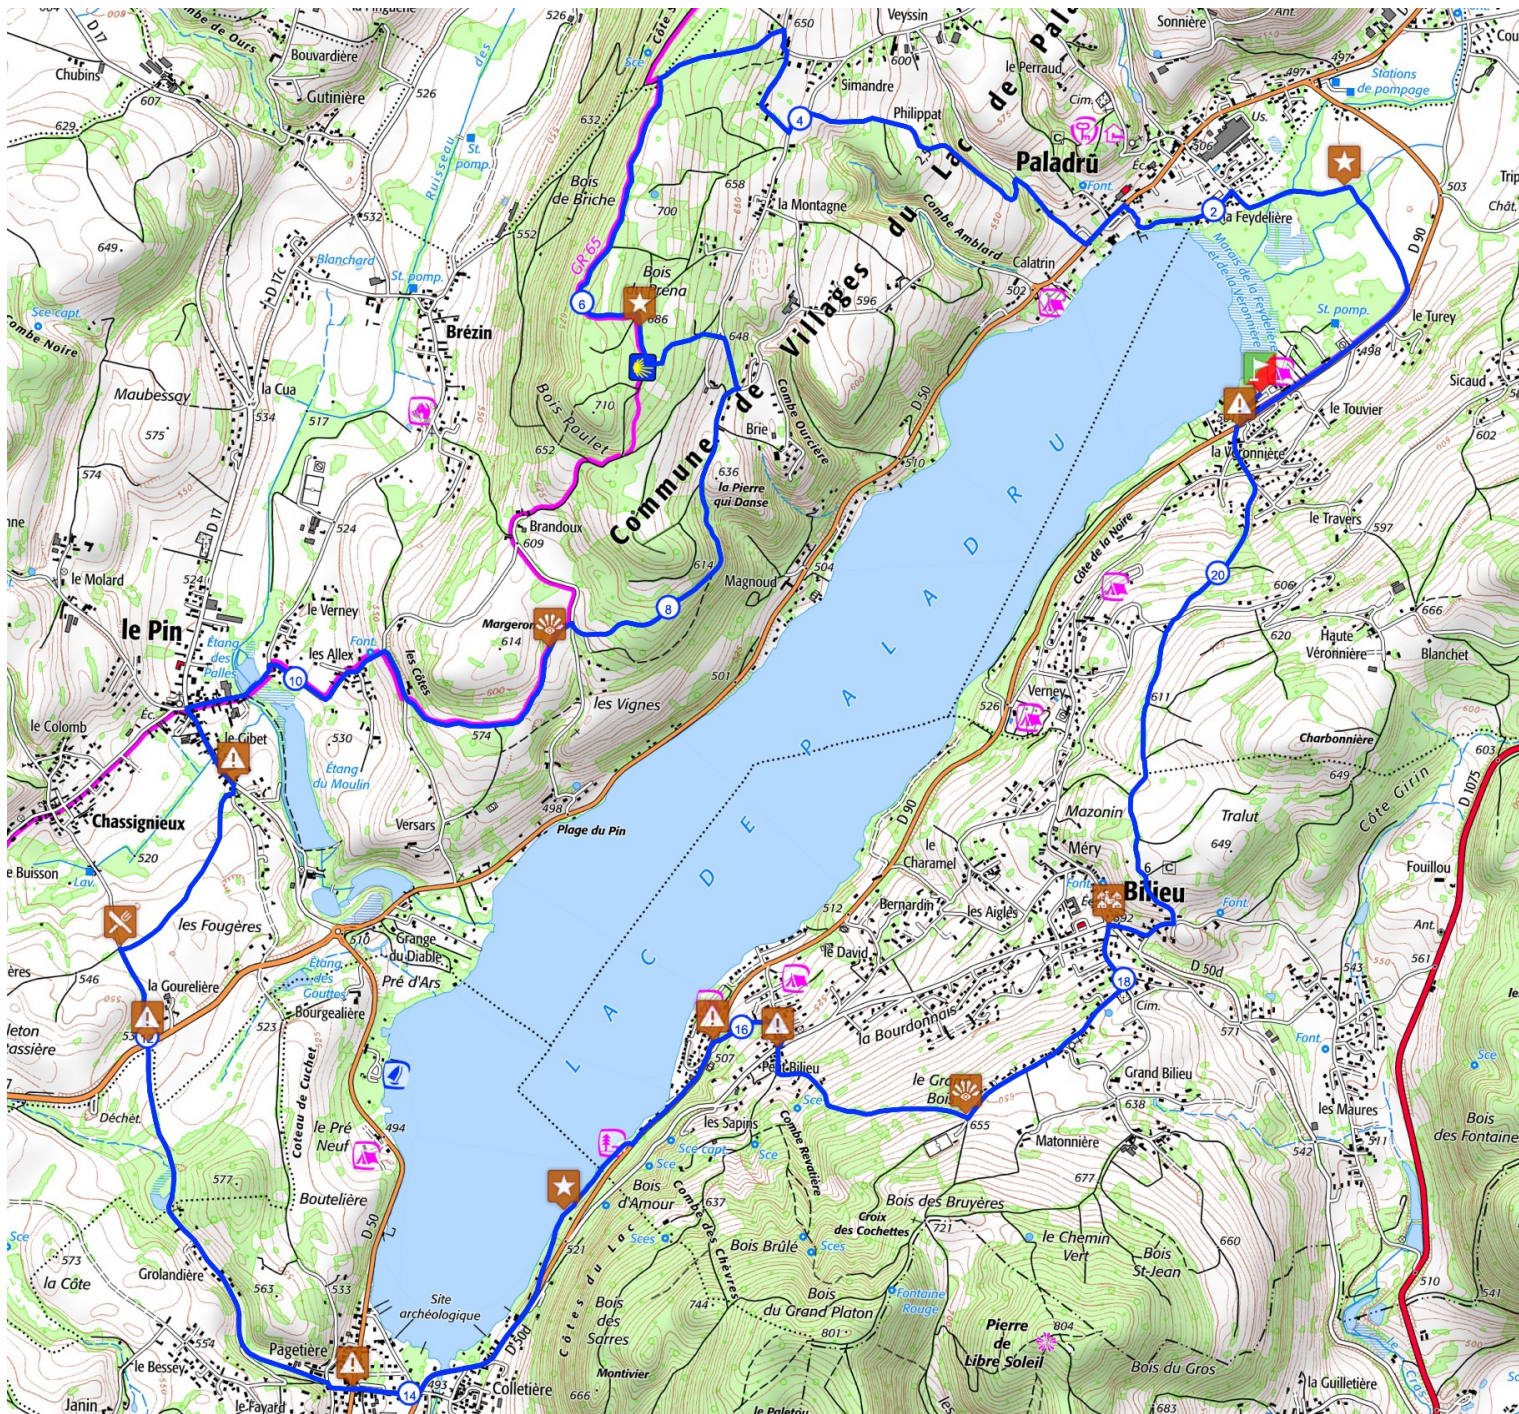

Retrouvez ce parcours sur votre mobile avec l'appi TrailConnect. Pour en savoir plus : <http://trailconnect.run>

<https://tracedetail.com> - ©IGN 2024. Utilisation et reproduction limitées à un usage privé.

 > 10%  > 20%  > 30%