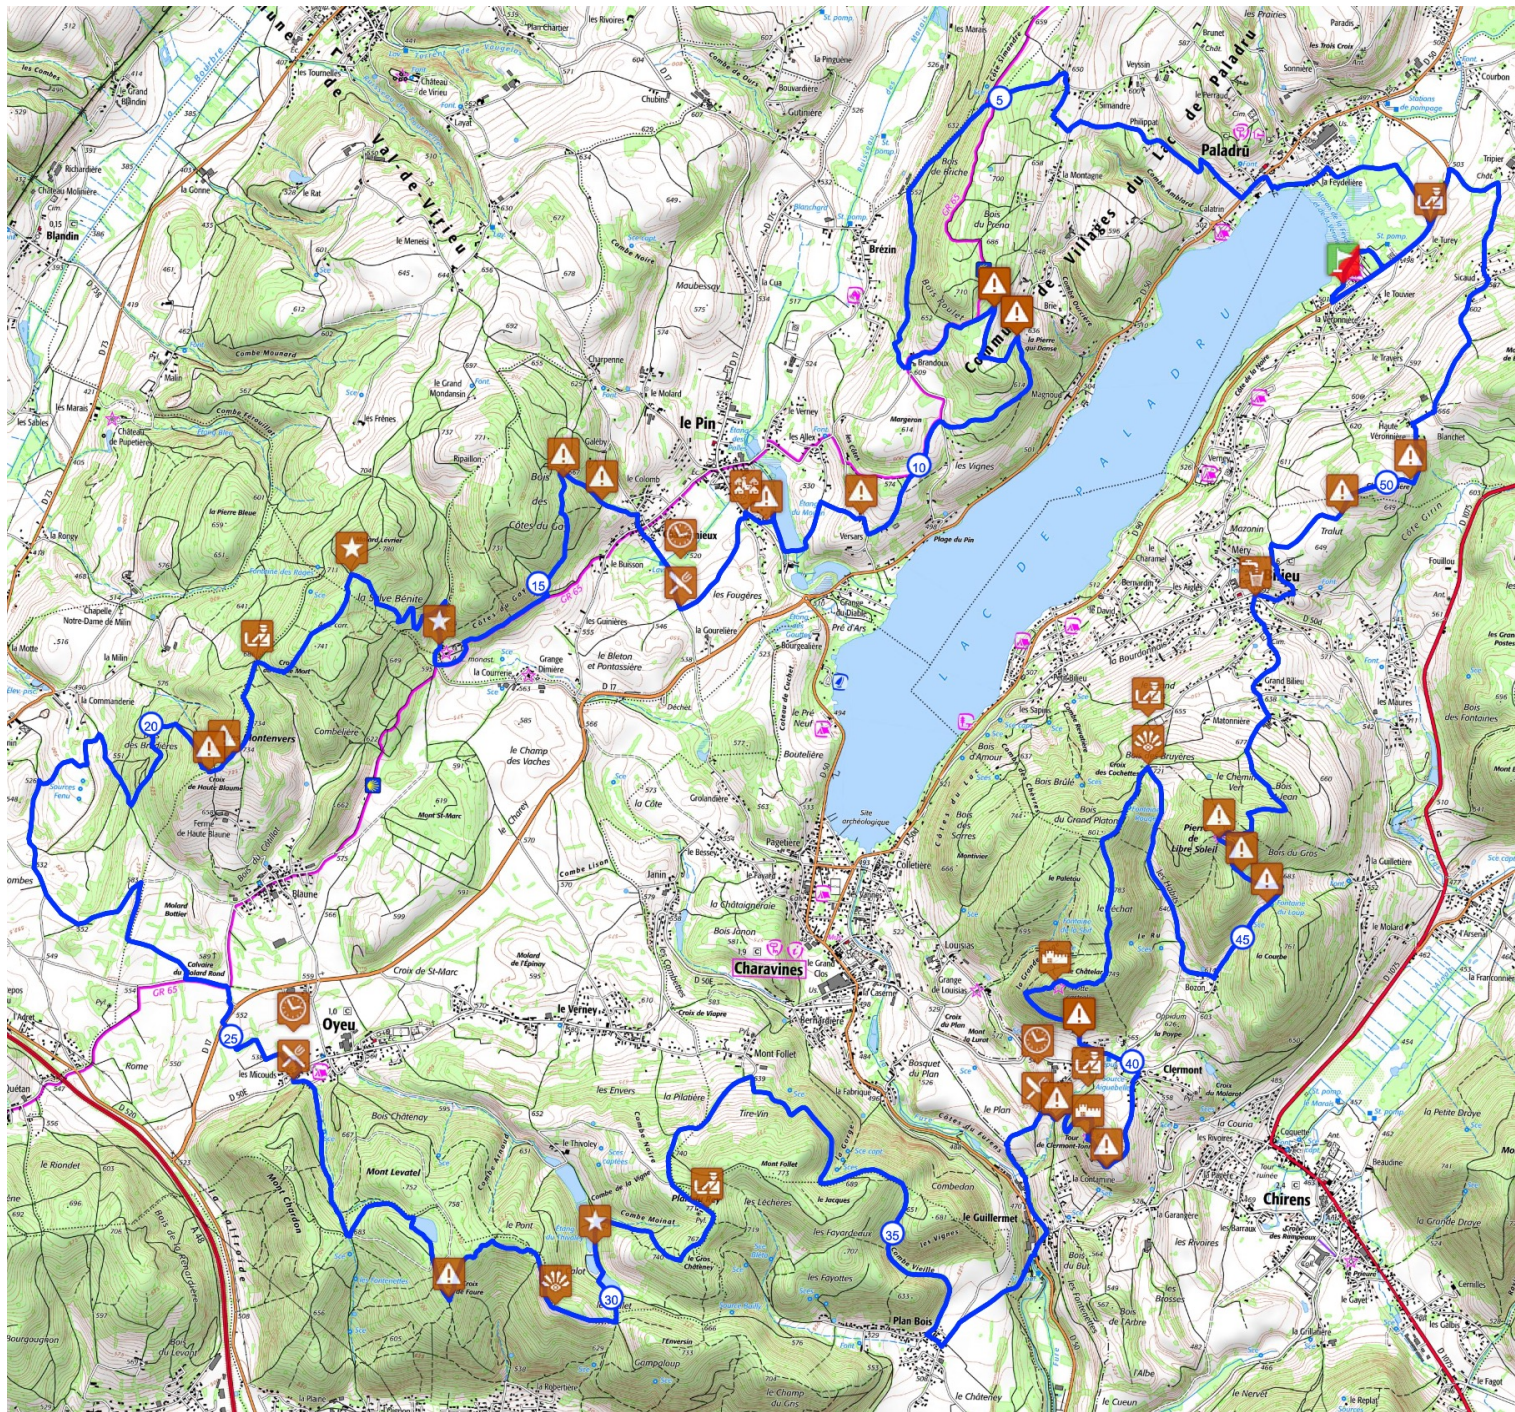

Retrouvez ce parcours sur votre mobile avec l'appli TrailConnect. Pour en savoir plus : <http://trailconnect.run>

<https://tracedetail.com> - ©IGN 2024. Utilisation et reproduction limitées à un usage privé.

> 10% > 20% > 30%